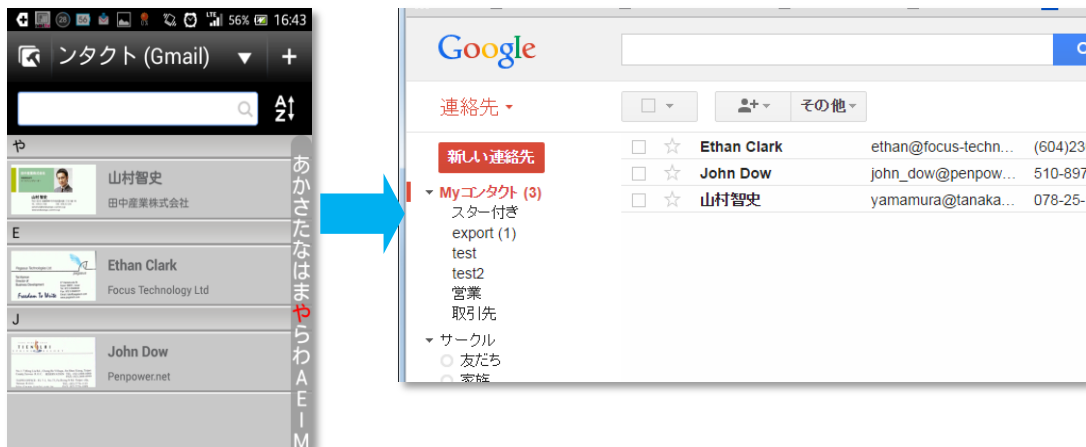

(別紙B)

名刺を置くだけで自動撮影。名刺画像からデータを認識して保存します。

WorldCard Mobile Phone Kit は、iOS, Android, Windows, Mac 版の4つのアプリケーションとライセンス、それにスタンドがパックになった製品です。

WorldCard モバイル版(iOS, Android)からも、連絡先データから直接電話、住所のGoogle 地図表示、SNS 検索(Facebook, Twitter, LinkedIn)ができ、連絡先との「つながり」の設定とコミュニケーションなどがとても簡単にできます。

名刺データは、Gmail アドレス帳にワンタッチで同期でき、クラウド上でのバックアップも、他のデバイス上のWorldCard へのデータの同期も可能です。